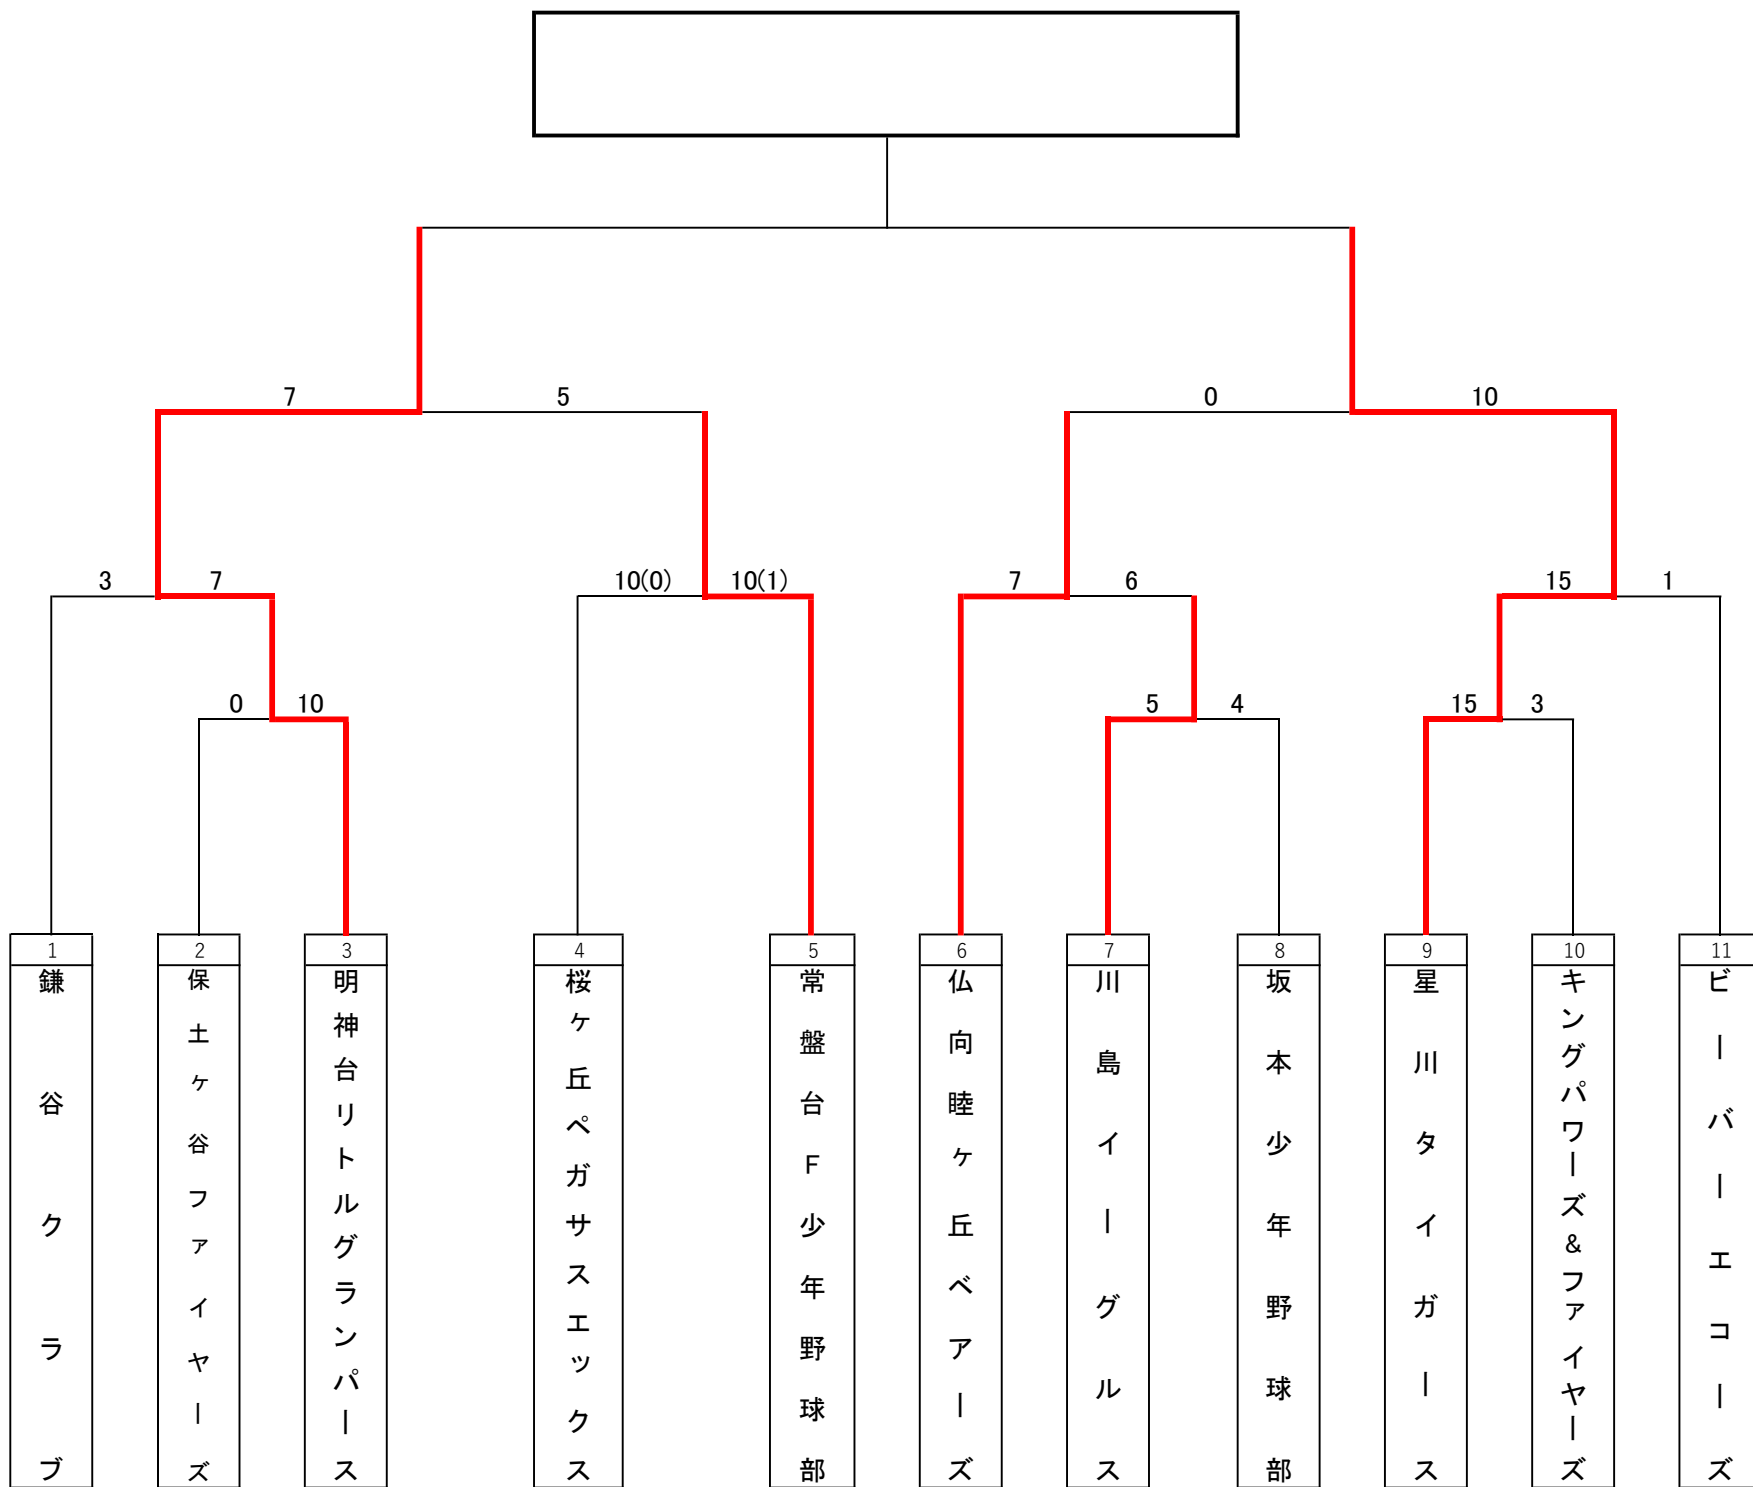

2022年上部大会（関東学童(新人戦)横浜市大会）保土ヶ谷区代表選考予選会(5/4～) トーナメント表

1
鎌
谷
ク
ラ
ブ

2
保
土
ヶ
谷
フ
ア
イ
ヤ
ー
ズ

3
明
神
台
リ
ト
ル
グ
ラ
ン
プ
ー
ズ

4
桜
ヶ
丘
ペ
ガ
サ
ス
エ
ッ
ク
ス

5
常
盤
台
F
少
年
野
球
部

6
仏
向
睦
ヶ
丘
ベ
ア
ー
ズ

7
川
島
イー
グ
ル
ス

8
坂
本
少
年
野
球
部

9
星
川
タイ
ガ
ー
ス

10
キング
パ
ワ
ー
ズ
&
フ
ア
イ
ヤ
ー
ズ

11
ビー
バー
エ
コー
ズ