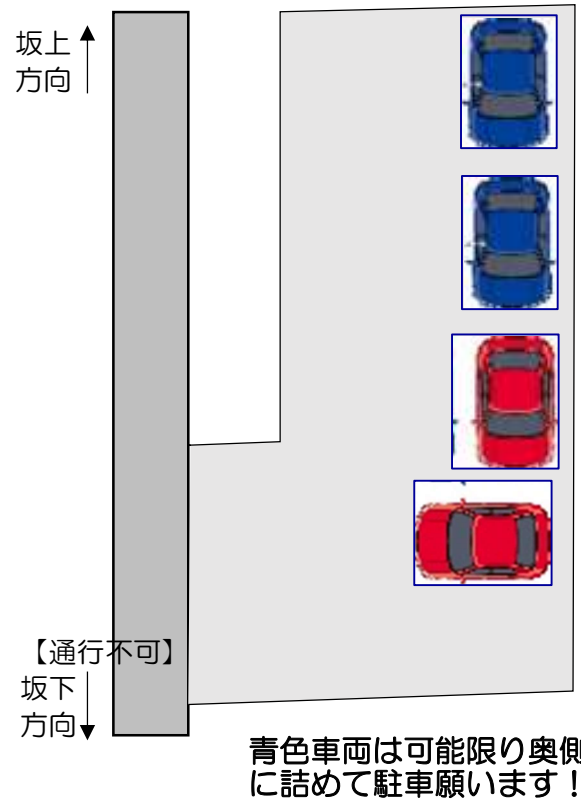

# 矢シ塚公園グラウンド ライト側坂の下駐車場内 車両駐車位置について

ライト側坂の下駐車場 写真

## 1. 前試合チーム駐車位置 (青・赤車両) (各チーム車両2台ずつまで)

## 2. 次試合チーム以降駐車位置 (白・黒車両) (各チーム車両2台ずつまで)

- 【ライト側坂の下駐車場 駐車位置について】
- 前試合チーム
    - 青色、赤色車両位置に駐車すること。
    - 青色車両位置は可能な限り奥側に詰めて駐車すること。
  - 次試合チーム
    - 白色・黒色車両位置に駐車すること。
    - 前試合チーム車両の退出スペース確保すること。
    - 前試合チームは試合後速やかに退出すること。
  - 全チームへのお願い
    - 駐車車両にチーム名表示を必ず各自行うこと。
    - 車両出入支障時は各チーム間で調整すること。
    - 駐車場内及び道路上における事故トラブルはグラウンド提供チームにて一切責任を負いかねます。
    - 近隣住民に配慮し駐車場内・道路上では静粛をお願いします。