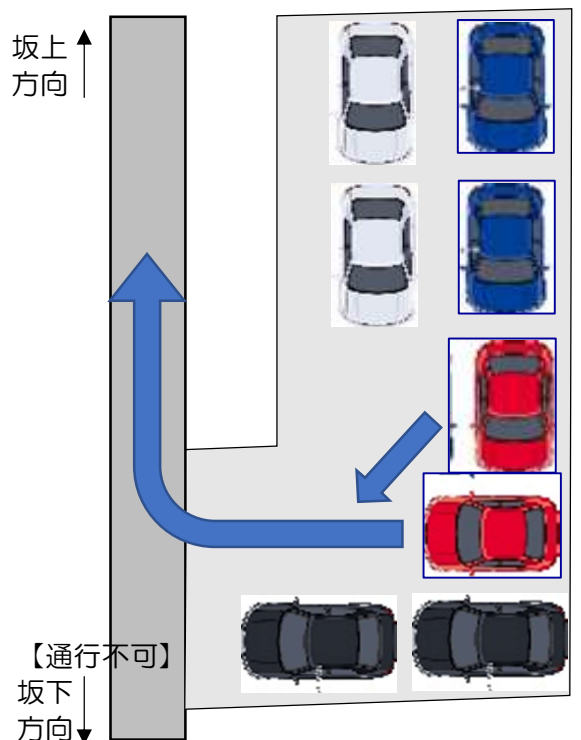

# 矢シ塚公園グラウンド ライト側坂の下駐車場内 車両駐車位置について

ライト側坂の下駐車場 写真

## 1. 前試合チーム駐車位置 (青・赤車両) (各チーム車両2台ずつまで)

## 2. 次試合チーム以降駐車位置 (白・黒車両) (各チーム車両2台ずつまで)

- 【ライト側坂の下駐車場 駐車位置について】
- 前試合チーム
    - 青色、赤色車両位置に駐車すること。
    - 青色車両位置は可能な限り奥側に詰めて駐車すること。
  - 次試合チーム
    - 白色・黒色車両位置に駐車すること。
    - 前試合チーム車両の退出スペース確保すること。
    - 前試合チームは試合後速やかに退出すること。
  - 全チームへのお願い
    - 駐車車両にチーム名表示を必ず各自行うこと。
    - 車両出入支障時は各チーム間で調整すること。
    - 駐車場内及び道路上における事故トラブルはグラウンド提供チームにて一切責任を負いかねます。
    - 近隣住民に配慮し駐車場内・道路上では静粛をお願いします。