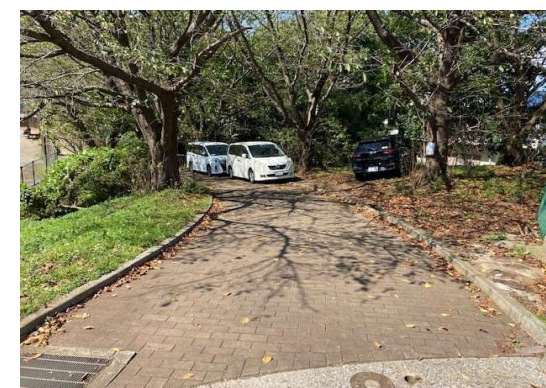

矢シ塚公園グランド（横浜市保土ヶ谷区仏向町671-2）駐車場注意事項

写真①

ライト側坂下 駐車場

レフト側 駐車場

矢シ塚公園グランド駐車場は2か所

来場チーム車両は「ライト側坂下駐車場」へ駐車【車両は各チーム2台まで】

※レフト側駐車場は審判・本部・睦ヶ丘関係者車両のみ

駐車場までの公園周辺道路は児童飛び出し事故防止のため「時速15km以下走行 厳守！」

車両からの人員・荷物乗り降りは指定駐車場内のみ（周辺道路上での車両乗り降り 厳禁！）

公園内通路はバイク・自転車走行禁止／トイレ付近駐輪場にバイク・自転車は駐輪すること

送迎車両はレフト側駐車場付近の車両転回場所を利用（車両転回場所につき長時間駐車は厳禁！）

公園内全面禁煙です！ 特にトイレ付近公園入口における喫煙 絶対禁止（近隣住居への火災発生防止のため）