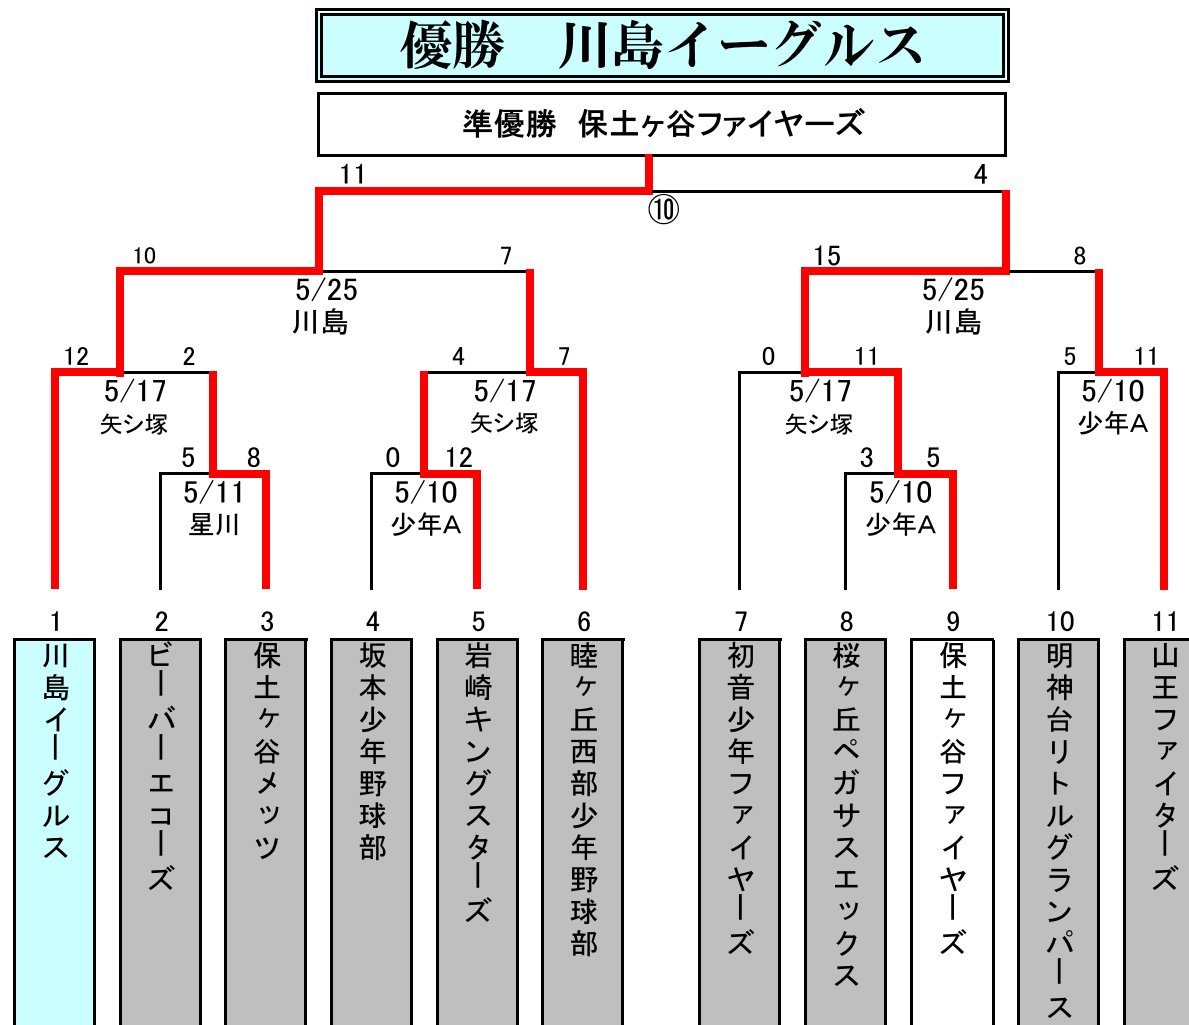

第16回関東学童（新人戦）横浜市大会保土ヶ谷区代表予選会

※番号の若いチームが一塁側ベンチとします。

※試合前、試合後のグラウンド整備は、各チームで速やかに行ってください。