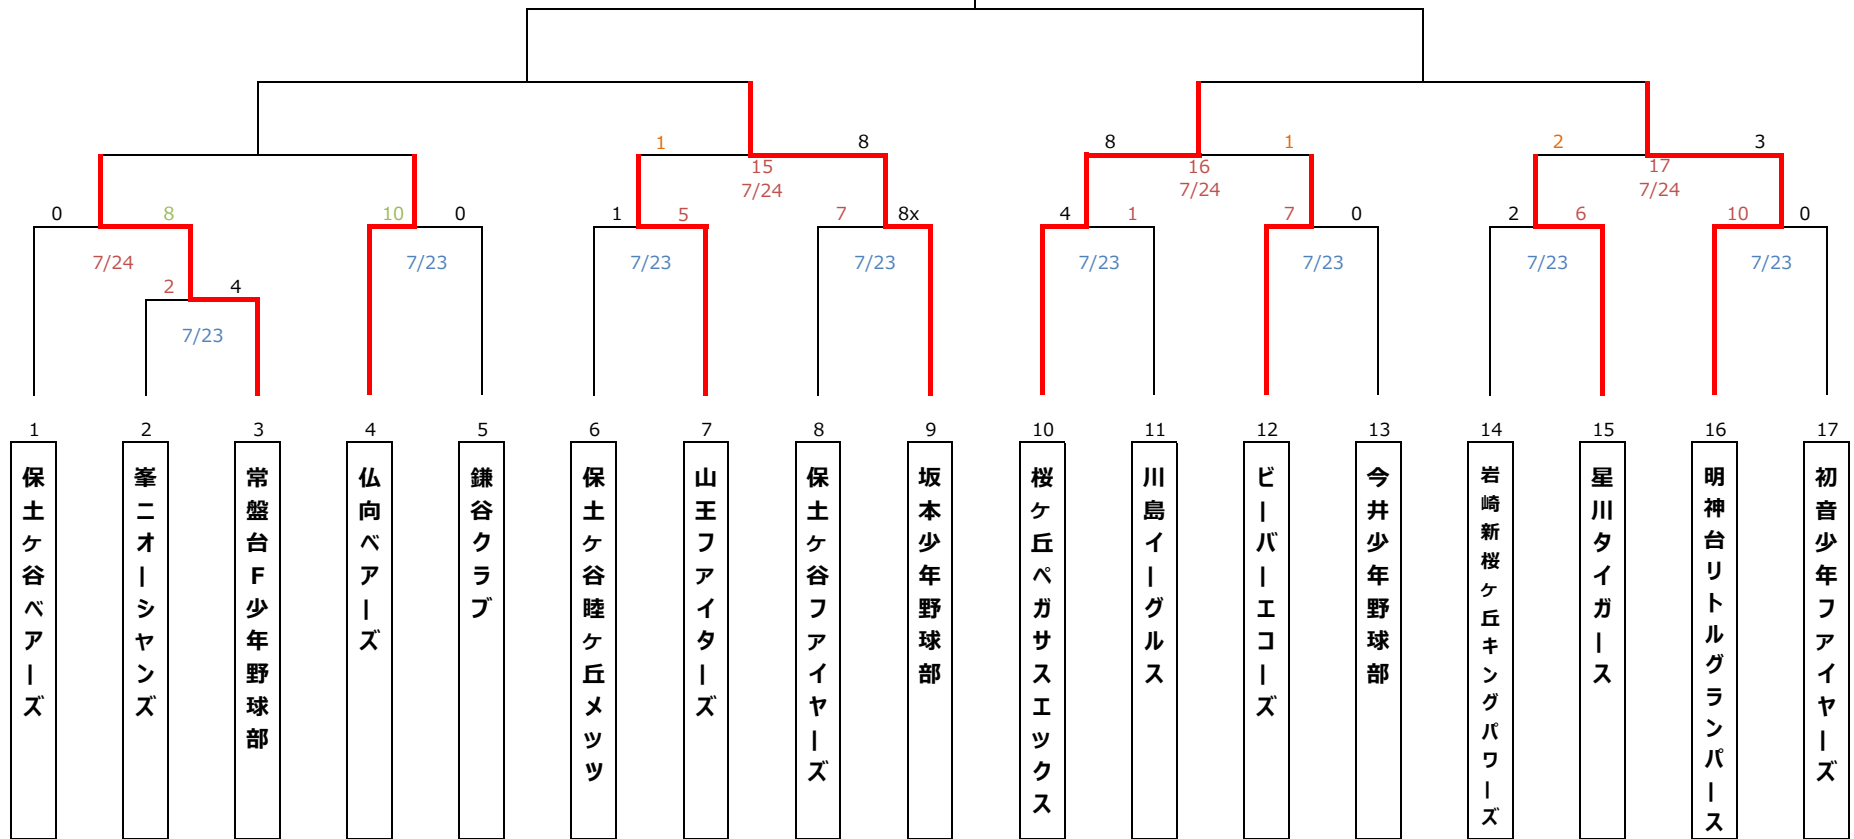

令和2年（2020年）保土ヶ谷区民特別交流少年野球大会

特別交流大会

グラウンド

- 星：星川グラウンド
- 川：川島公園グラウンド
- 矢：矢ヶ塚公園グラウンド

- ※番号の若いチームが一塁側ベンチとします。
- ※審判は、前後審判で行います。各チームにて球審ができる準備をお願いします。
- ※試合前、試合後のグラウンド整備は、各チームで速やかに行ってください。