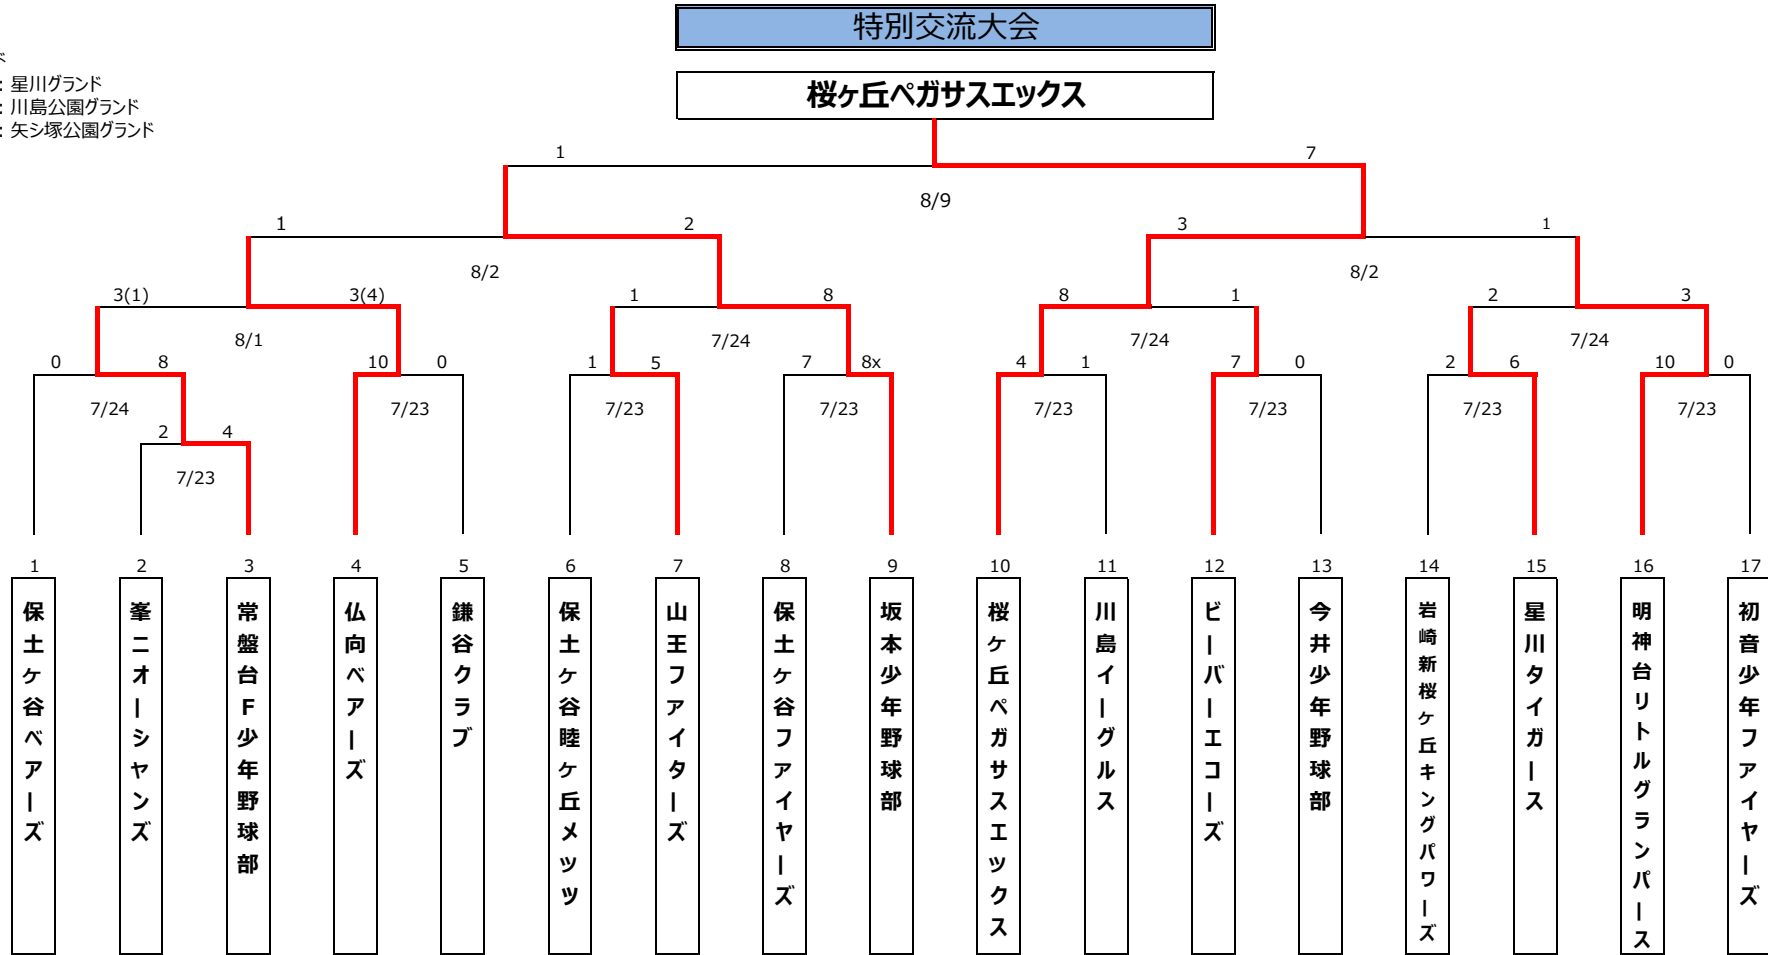

令和2年（2020年）保土ヶ谷区民特別交流少年野球大会

グラウンド

- 星：星川グラウンド
- 川：川島公園グラウンド
- 矢：矢ヶ塚公園グラウンド

※番号の若いチームが一塁側ベンチとします。
 ※審判は、前後審判で行います。各チームにて球審ができる準備をお願いします。
 ※試合前、試合後のグラウンド整備は、各チームで速やかに行ってください。