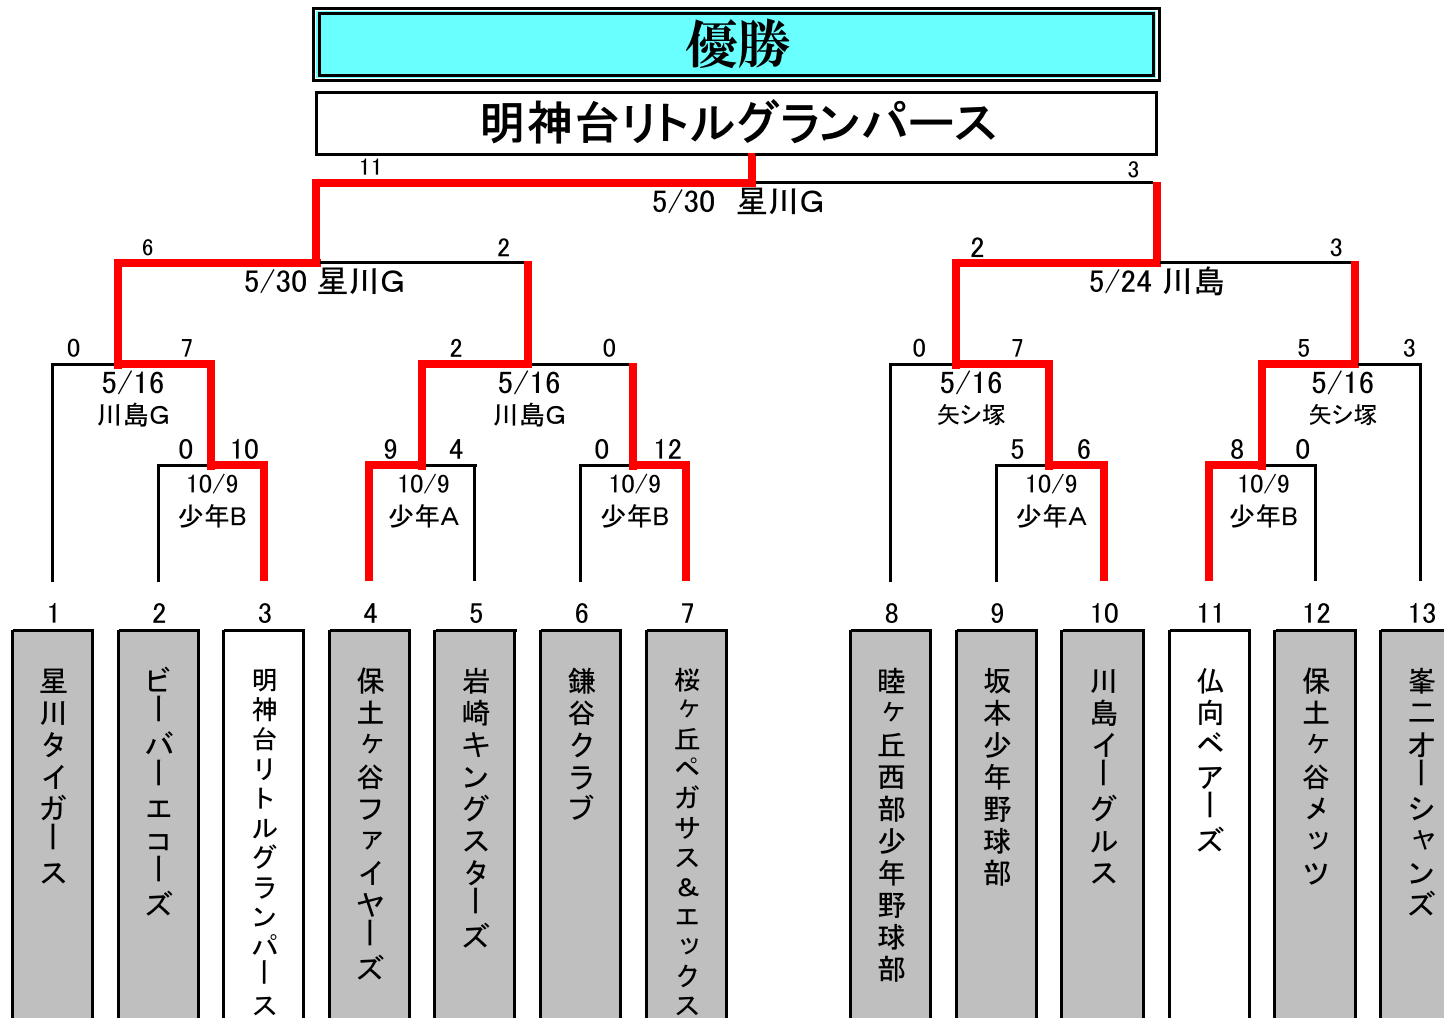

第17回 関東学童（新人戦）横浜市大会保土ヶ谷区代表予選会

※番号の若いチームが一塁側ベンチとします。

※試合前、試合後のグラウンド整備は、各チームで速やかに行ってください。